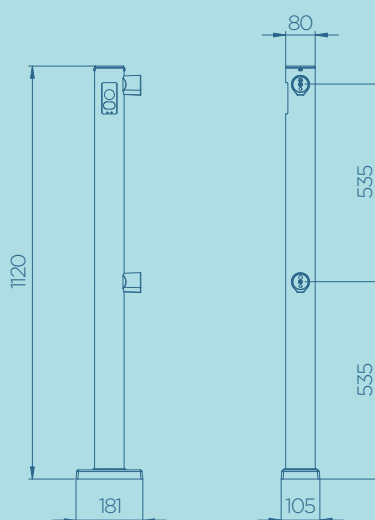

## Note <sup>1</sup>

<sup>1</sup> Questo accessorio è **compatibile esclusivamente** con il portello *Tello*.

## Applicazione sul prodotto

Vista superiore

## Tavole tecniche

Vista laterale